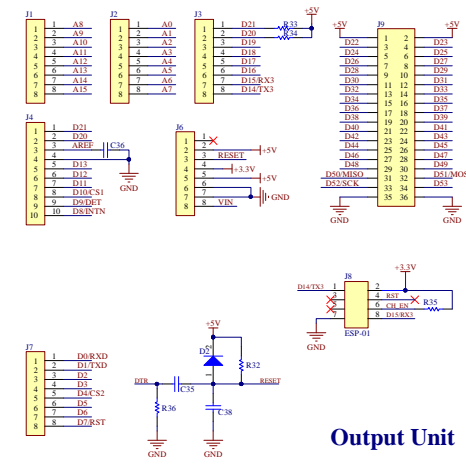

Input Unit

Mega2560 Unit

Output Unit

Power Unit

W5500 Unit

Micro SD Card Unit

RobotDyn
www.robotdyn.com

MEGA-EthernetW5500