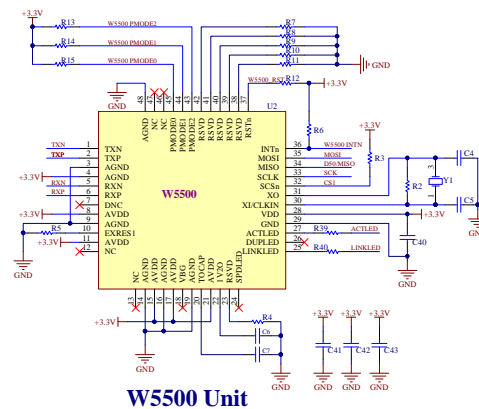

Input Unit

Mega2560 Unit

Output Unit

Power Unit

W5500 Unit

Micro SD Card Unit

RobotDyn
www.robotdyn.com

MEGA-EthernetW5500