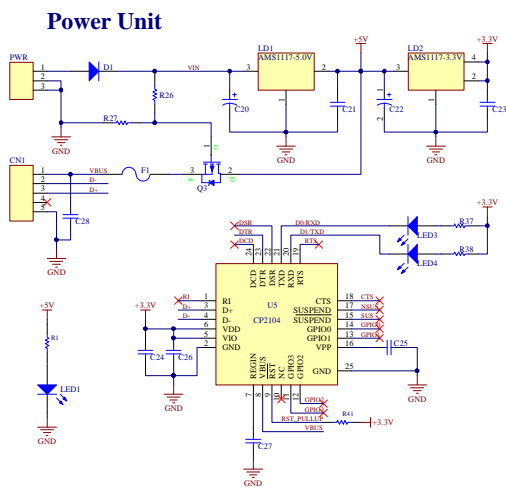

Input Unit

Mega2560 Unit

Output Unit

Power Unit

W5500 Unit

Micro SD Card Unit

RobotDyn
www.robotdyn.com

MEGA-EthernetW5500