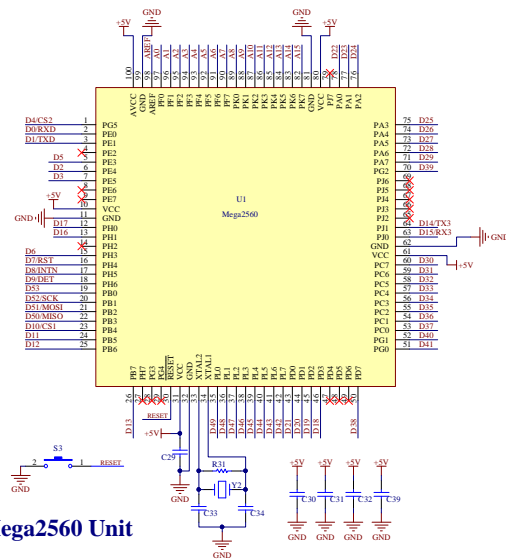

Input Unit

Mega2560 Unit

Output Unit

Power Unit

W5500 Unit

Micro SD Card Unit

RobotDyn
www.robotdyn.com

MEGA-EthernetW5500