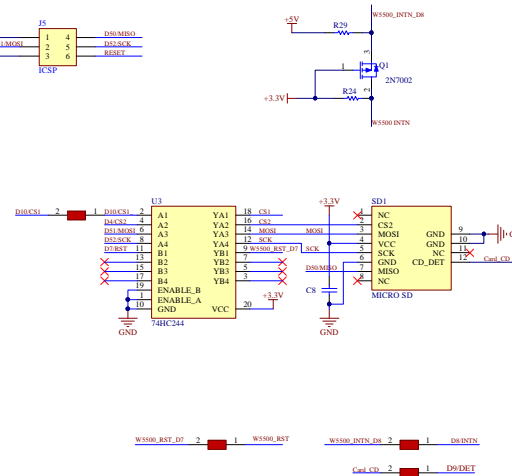

Input Unit

Mega2560 Unit

Output Unit

Power Unit

W5500 Unit

Micro SD Card Unit

RobotDyn
www.robotdyn.com

MEGA-EthernetW5500