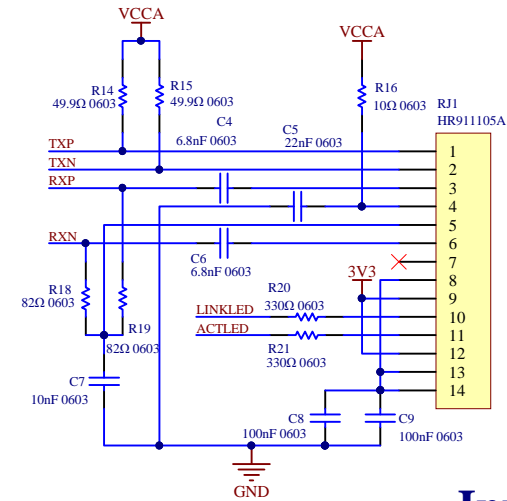

W5500 Unit

Output

Input Unit

Power Unit

RobotDyn
www.robotdyn.com

Nano_Ethernet_Shield_W5500