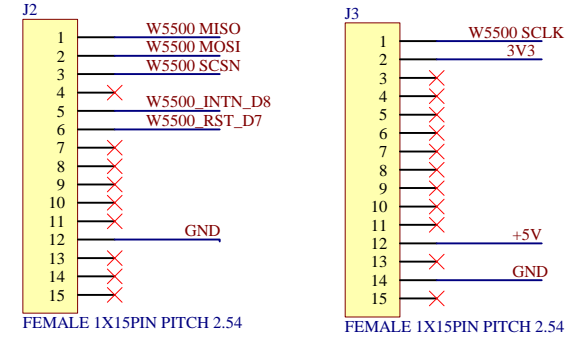

W5500 Unit

Output

Input Unit

Power Unit

RobotDyn
www.robotdyn.com

Nano_Ethernet_Shield_W5500