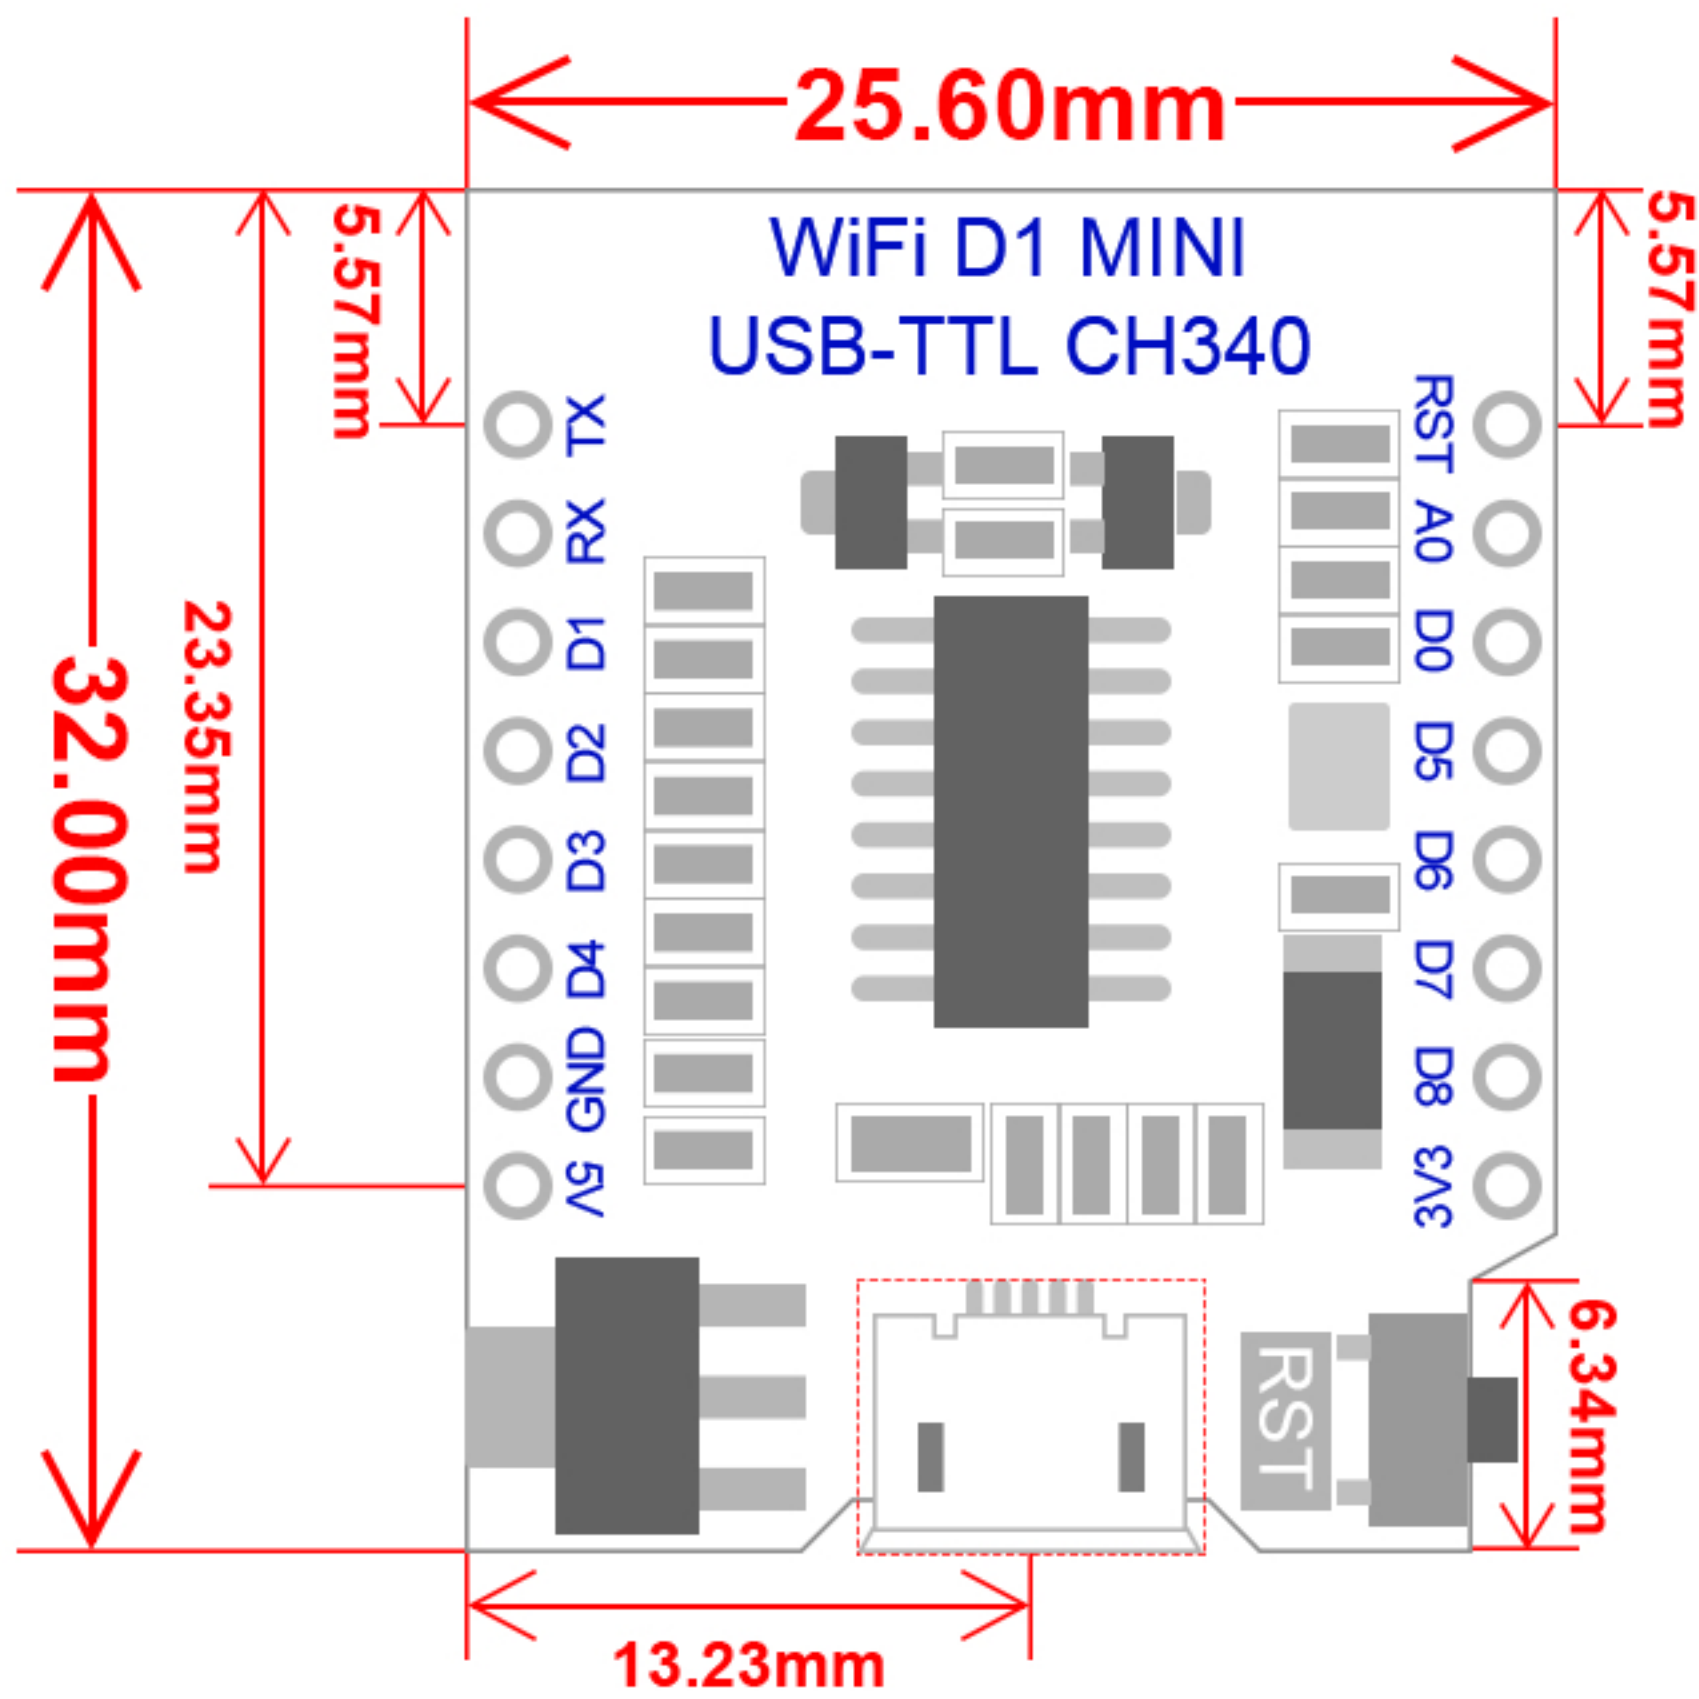

**WiFi D1 mini - USB-TTL
CH340 converter Shield**

TOP side

BOTTOM side