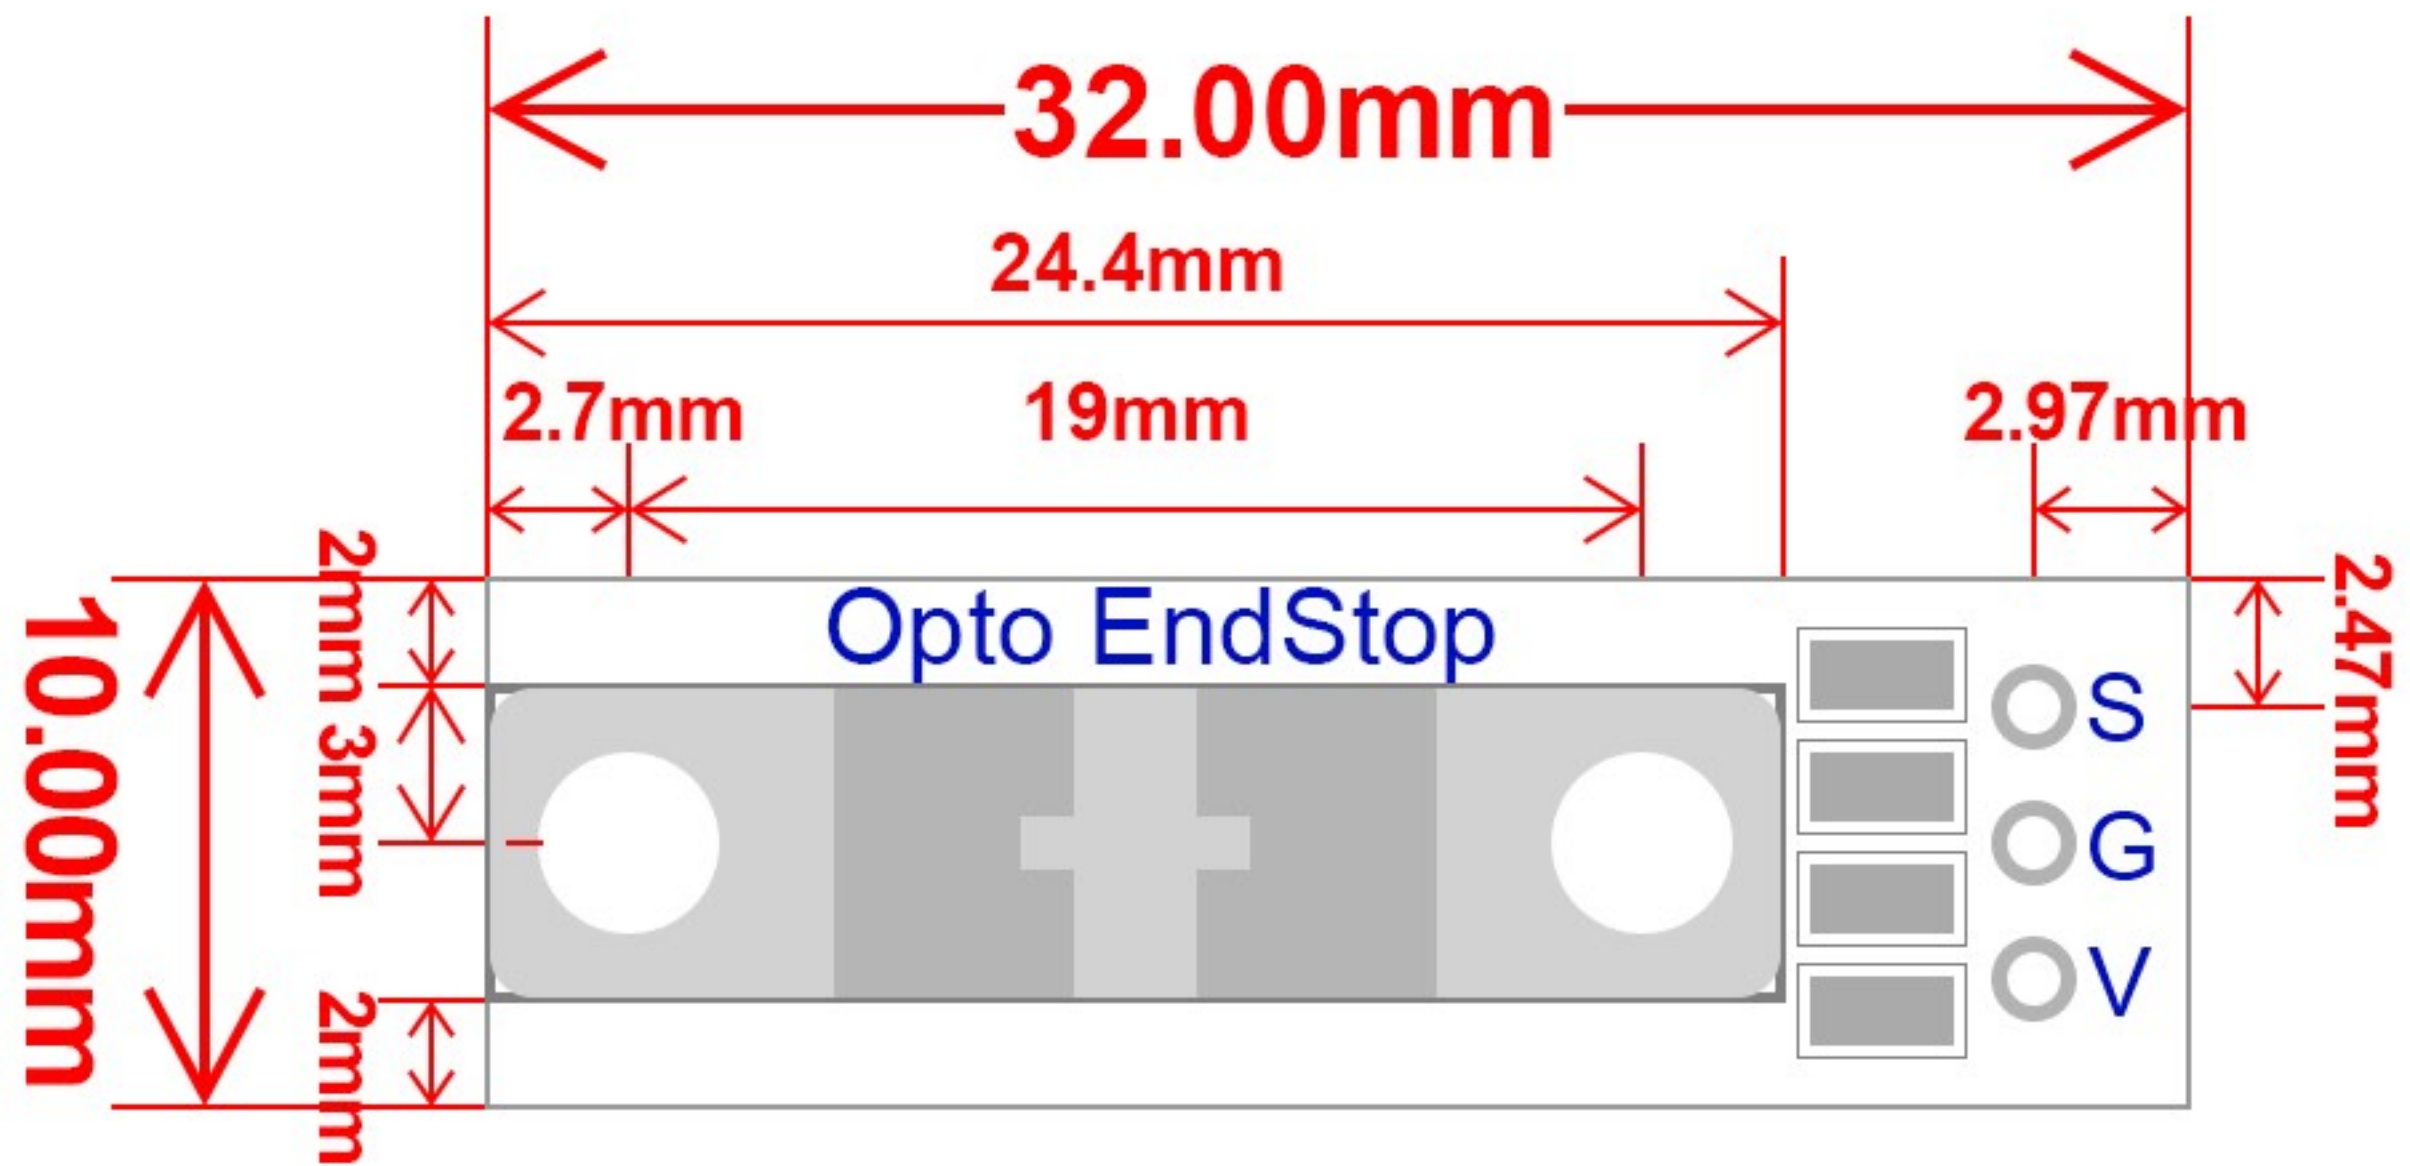

**RobotDyn**<sup>®</sup>

[www.robotdyn.com](http://www.robotdyn.com)

DIMENSION DIAGRAM

Opto Coupler Optical End-stop  
for 3D and CNC machine

**RobotDyn**<sup>®</sup>

12 Oct 2018