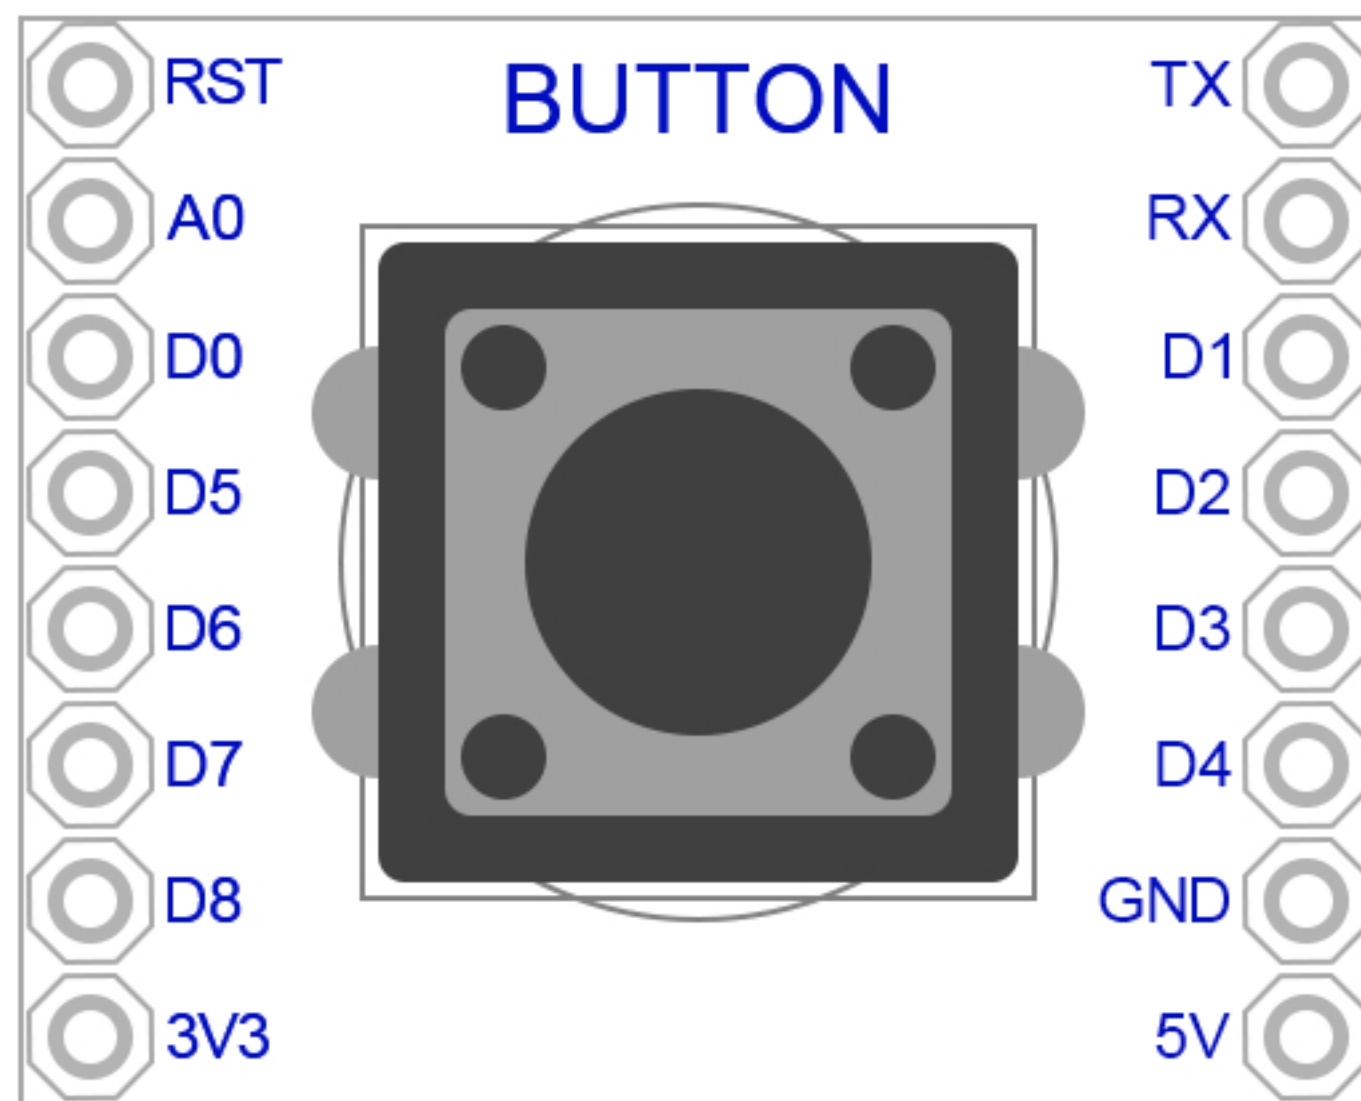

### WiFi D1 mini - shield Button

### TOP side

### BOTTOM side