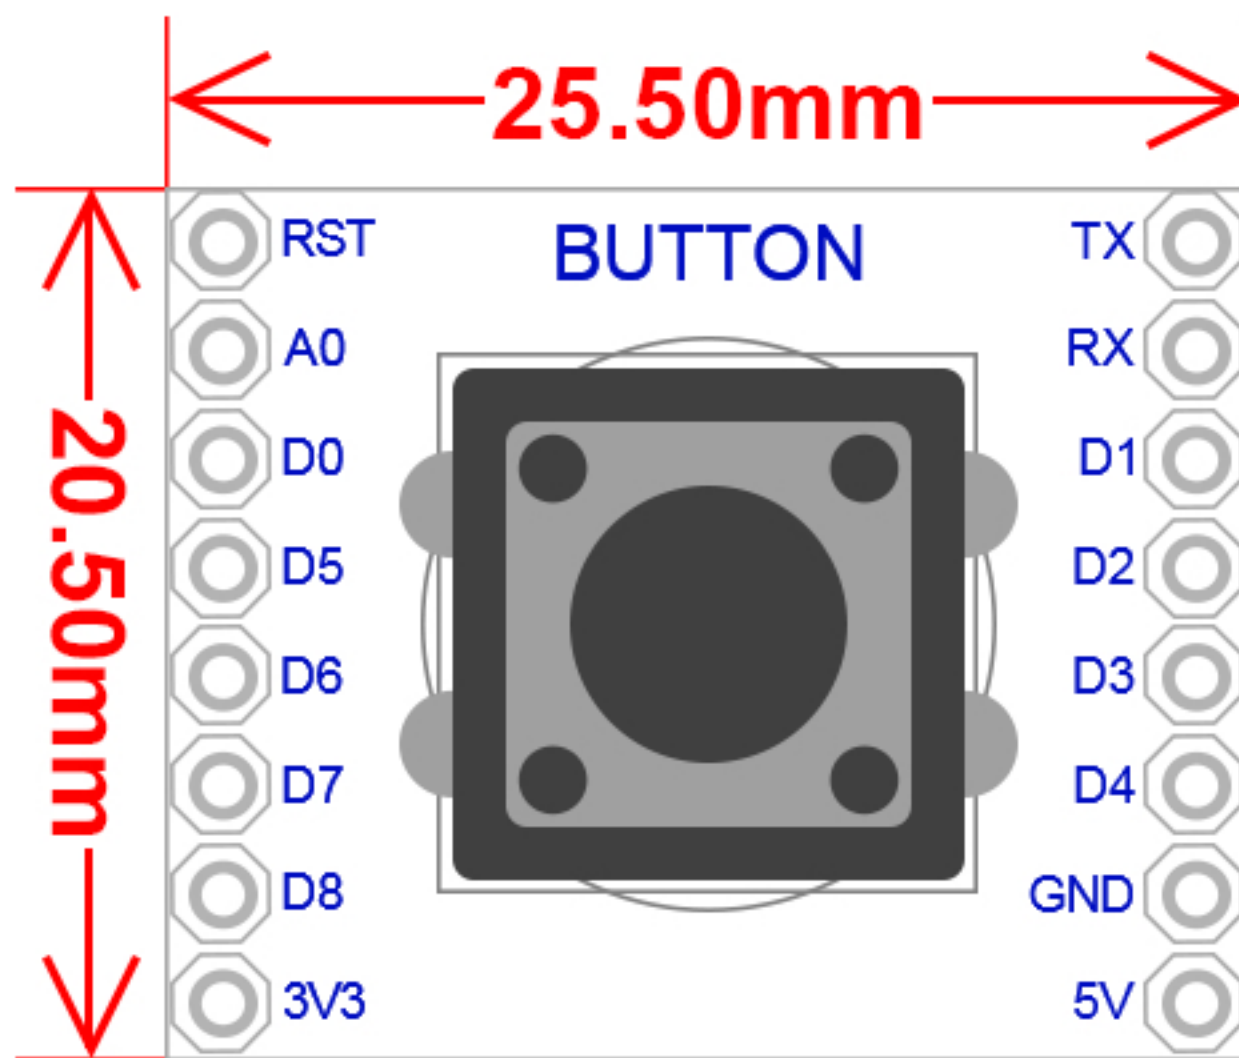

**WiFi D1
mini - shield Button**

TOP side

BOTTOM side