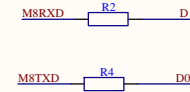

Indicator Unit

Programming Port

Power Regulator

MCU Unit

I/O Port

RobotDyn
www.robotdyn.com

Mega2560 Pro Mini