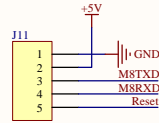

Indicator Unit

Programming Port

Power Regulator

MCU Unit

I/O Port

RobotDyn
www.robotdyn.com

Mega2560 Pro Mini