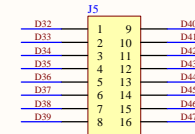

Indicator Unit

Programming Port

Power Regulator

MCU Unit

I/O Port

RobotDyn
www.robotdyn.com

Mega2560 Pro Mini