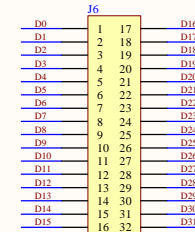

Indicator Unit

Programming Port

Power Regulator

MCU Unit

I/O Port

RobotDyn
www.robotdyn.com

Mega2560 Pro Mini