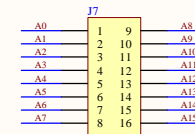

Indicator Unit

Programming Port

Power Regulator

MCU Unit

I/O Port

RobotDyn
www.robotdyn.com

Mega2560 Pro Mini