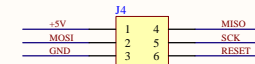

Indicator Unit

Programming Port

Power Regulator

MCU Unit

I/O Port

RobotDyn
www.robotdyn.com

Mega2560 Pro Mini