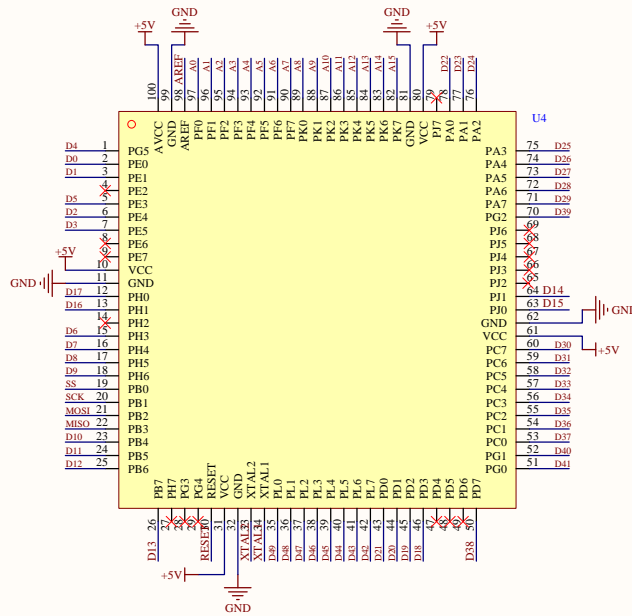

Indicator Unit

Programming Port

Power Regulator

MCU Unit

I/O Port

RobotDyn
www.robotdyn.com

Mega2560 Pro Mini