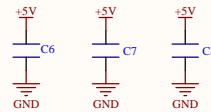

Indicator Unit

Programming Port

Power Regulator

MCU Unit

I/O Port

RobotDyn
www.robotdyn.com

Mega2560 Pro Mini