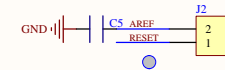

Indicator Unit

Programming Port

Power Regulator

MCU Unit

I/O Port

RobotDyn
www.robotdyn.com

Mega2560 Pro Mini