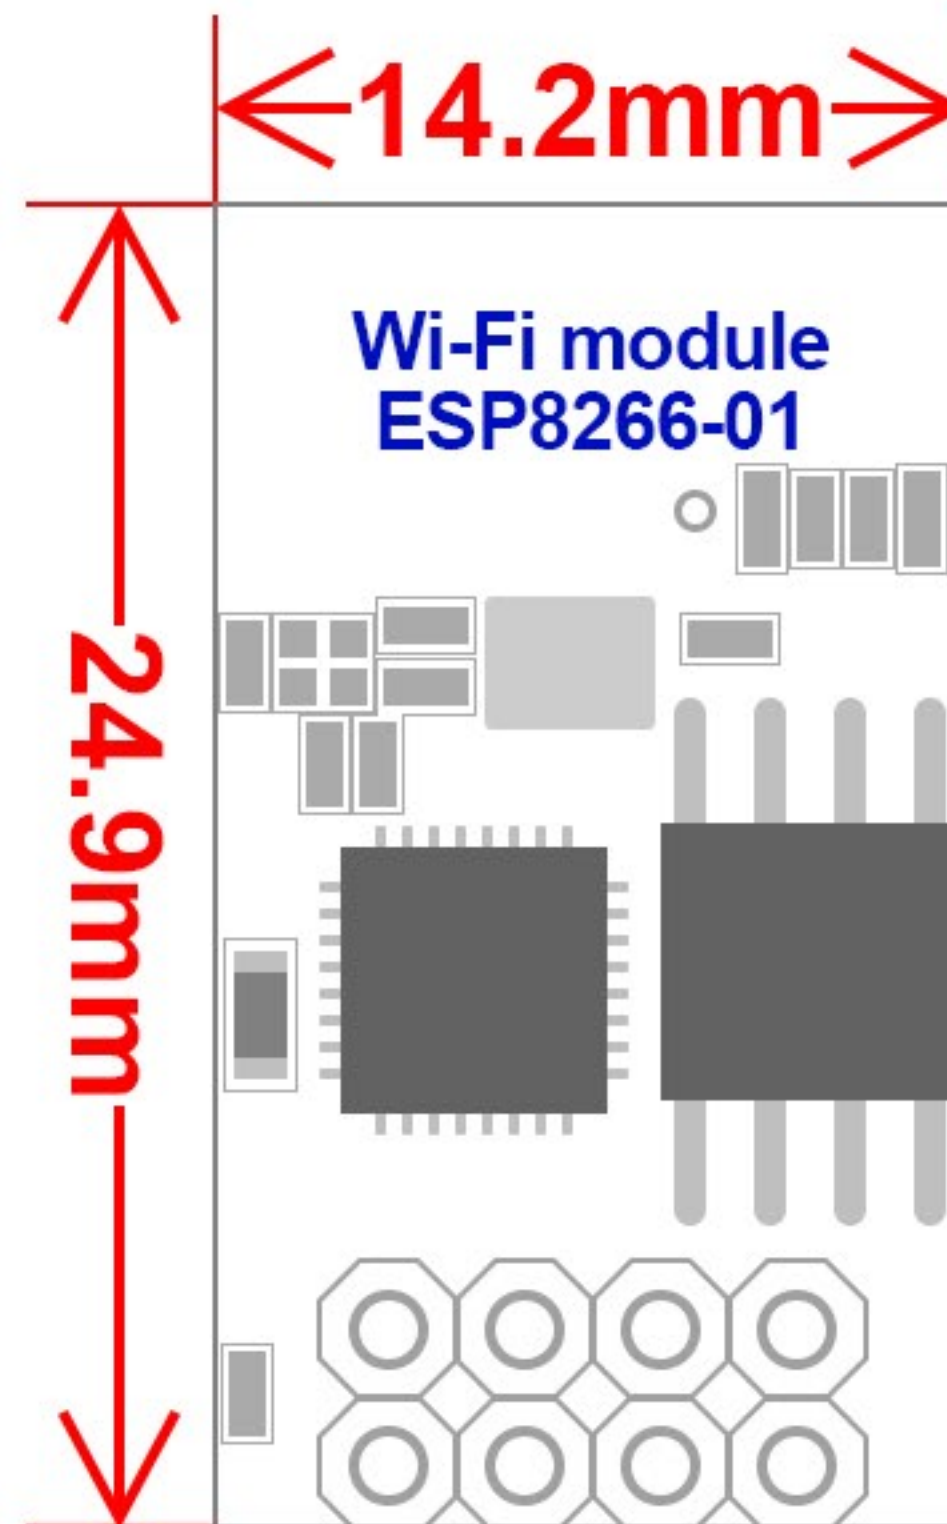

**RobotDyn**<sup>®</sup>

[www.robotdyn.com](http://www.robotdyn.com)

DIMENSION DIAGRAM

WIFI module ESP-01,  
ESP8266, 8Mb

**RobotDyn**<sup>®</sup>

23 Jan 2018